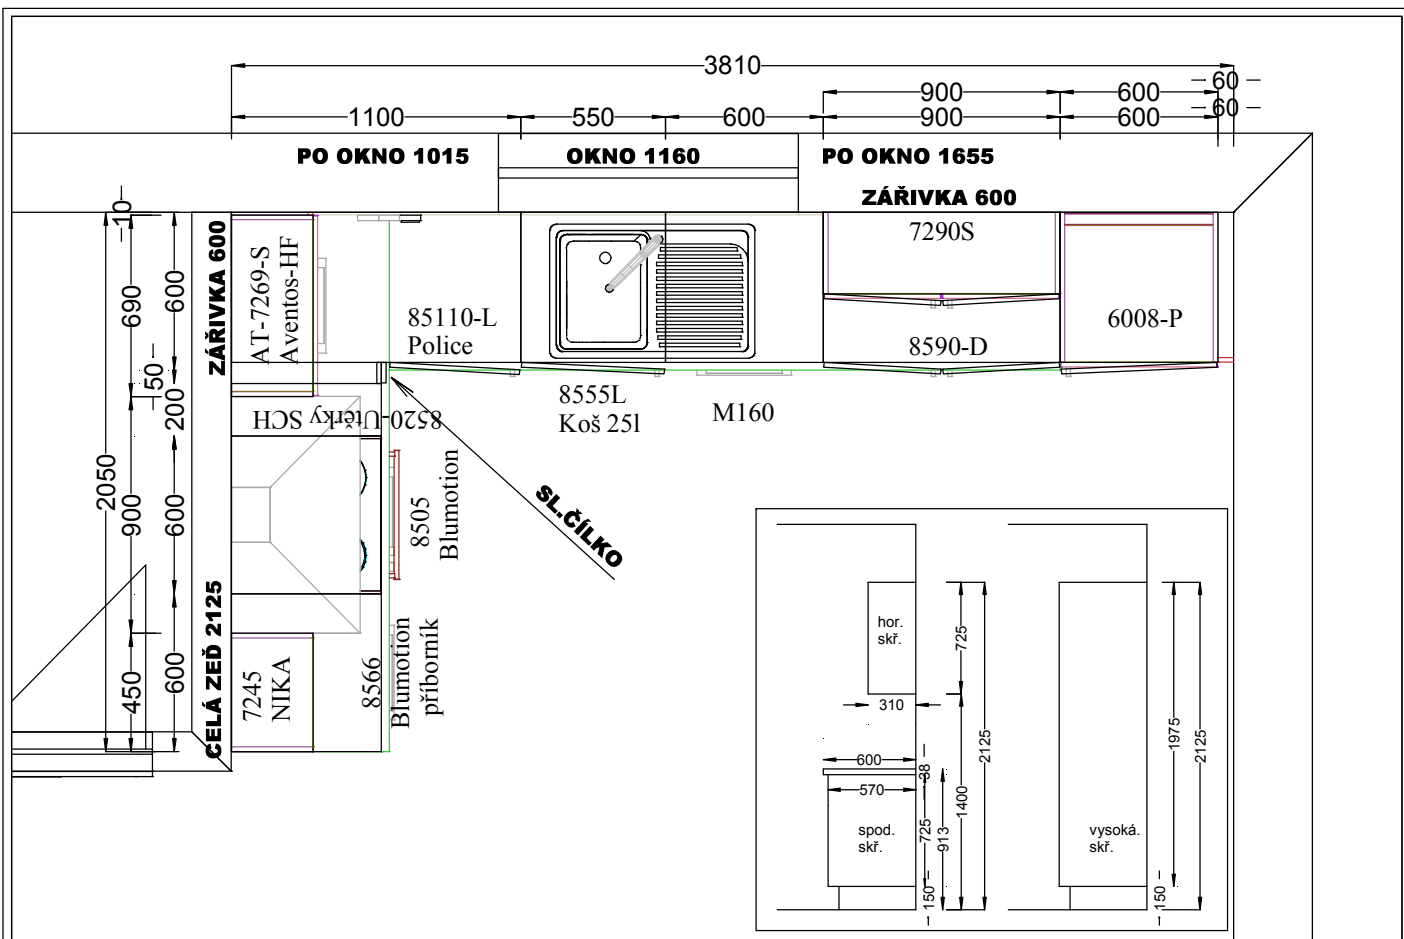

Vypracoval:
Schreiber Michal
mob:777 500 772

RD-Largo 85 economy A

Datum: 5.10. 2012

List č.2/3

www.lamontkuchyne.cz

Lamont Rýmařov s.r.o. **LAMONT**
Žižkova 13, 795 01 Rýmařov
Kontaktní osoba pro klienty RD-Rýmařov
p.Obručník mob:777 556 412
e-mail:obrucnik@lamont.cz