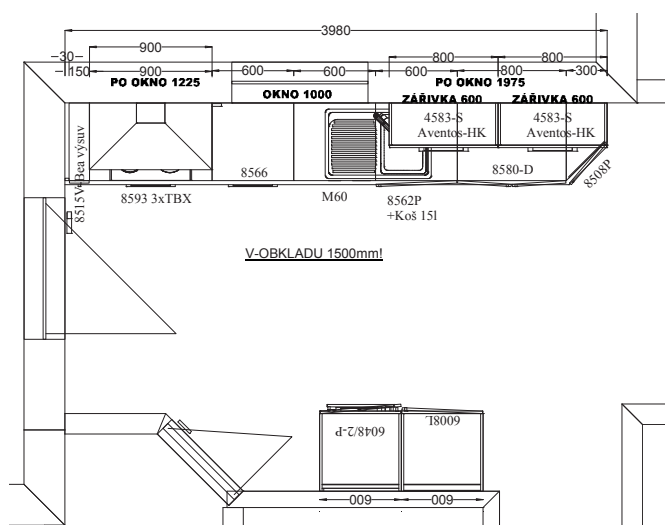

# LARGO 147

Změna akční nabídky vyhrazena.

**LAMINO (s ABS hranou)  
FÓLIE**

**71.990,-  
86.800,-**

**AKČNÍ SET SPOTŘEBIČŮ**

**59.650,-**

SET N16 Dřez Franke LLX611 nerez

+ Baterie Franke FG 2003.031