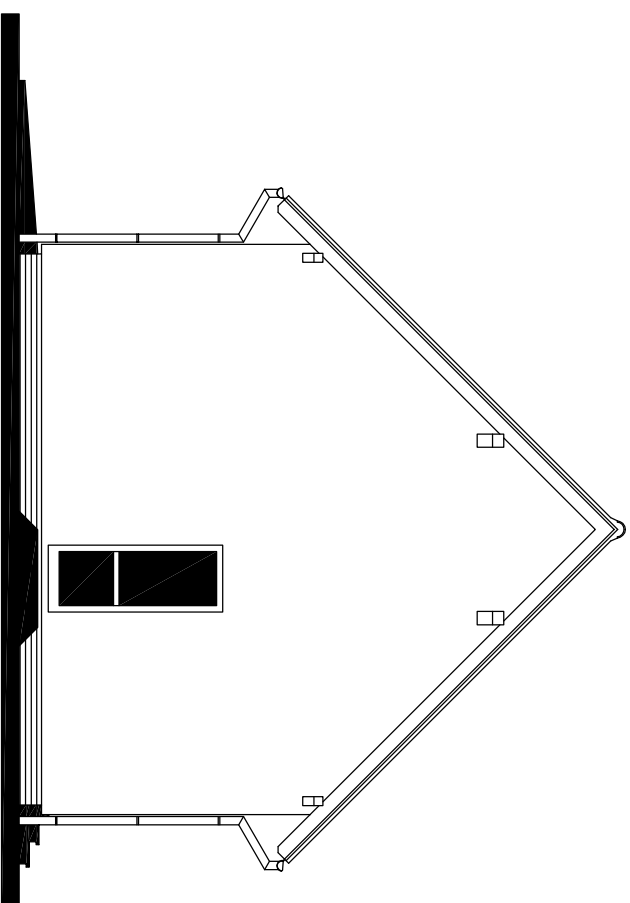

RODINNÝ DŮM

DIMENZE Line 90/45*

(RD BEZ PODSKLEPENÍ)

PŮDORYS PŘÍZEMÍ

M 1:50

LEGENDA MÍSTNOSTÍ :

ČÍSLO	ÚČEL MÍSTNOSTI	PLOCHA m ²	
101	ZADVEŘÍ	5,11	5,11
102	KOUPELNA, WC	4,23	4,23
103	TECHNICKÁ MÍSTNOST	2,95	2,95
104	KUCHYŇ	11,52	11,52
105	HALA, JIDELNA	18,08	16,35
106	OBÝVACÍ POKOJ	27,97	27,97
	OBÝTNÁ PLOCHA :		44,32
	PŘÍSLUŠENSTVÍ :		23,81
	UŽITKOVÁ PLOCHA :		68,13
	CELKOVÁ PLOCHA (PDLAHOVÁ) :		69,86

RODINNÝ DŮM

DIMENZE Line 90/45°

(RD BEZ PODSKLEPENÍ)

PŮDORYS PODKROVÍ

M 1:50

LEGENDA MÍSTNOSTÍ :

ČÍSLO ÚČEL MÍSTNOSTI

PLOCHA m²

OBYTNÁ PLOCHA :

34,22

PŘÍSLUŠENSTVÍ :

16,98

UŽÍTKOVÁ PLOCHA :

51,20

CELKOVÁ PLOCHA (PODLAHOVÁ) :

60,60

POHLED ZAHRADNÍ

POHLED LEVÝ

RODINNÝ DŮM
DIMENZE Line 90/45°
(RD BEZ PODSKLEPENÍ)

POHLEDY M 1:100

POHLED ULIČNÍ

POHLED PRAVÝ

RODINNÝ DŮM

DIMENZE Line 90/45