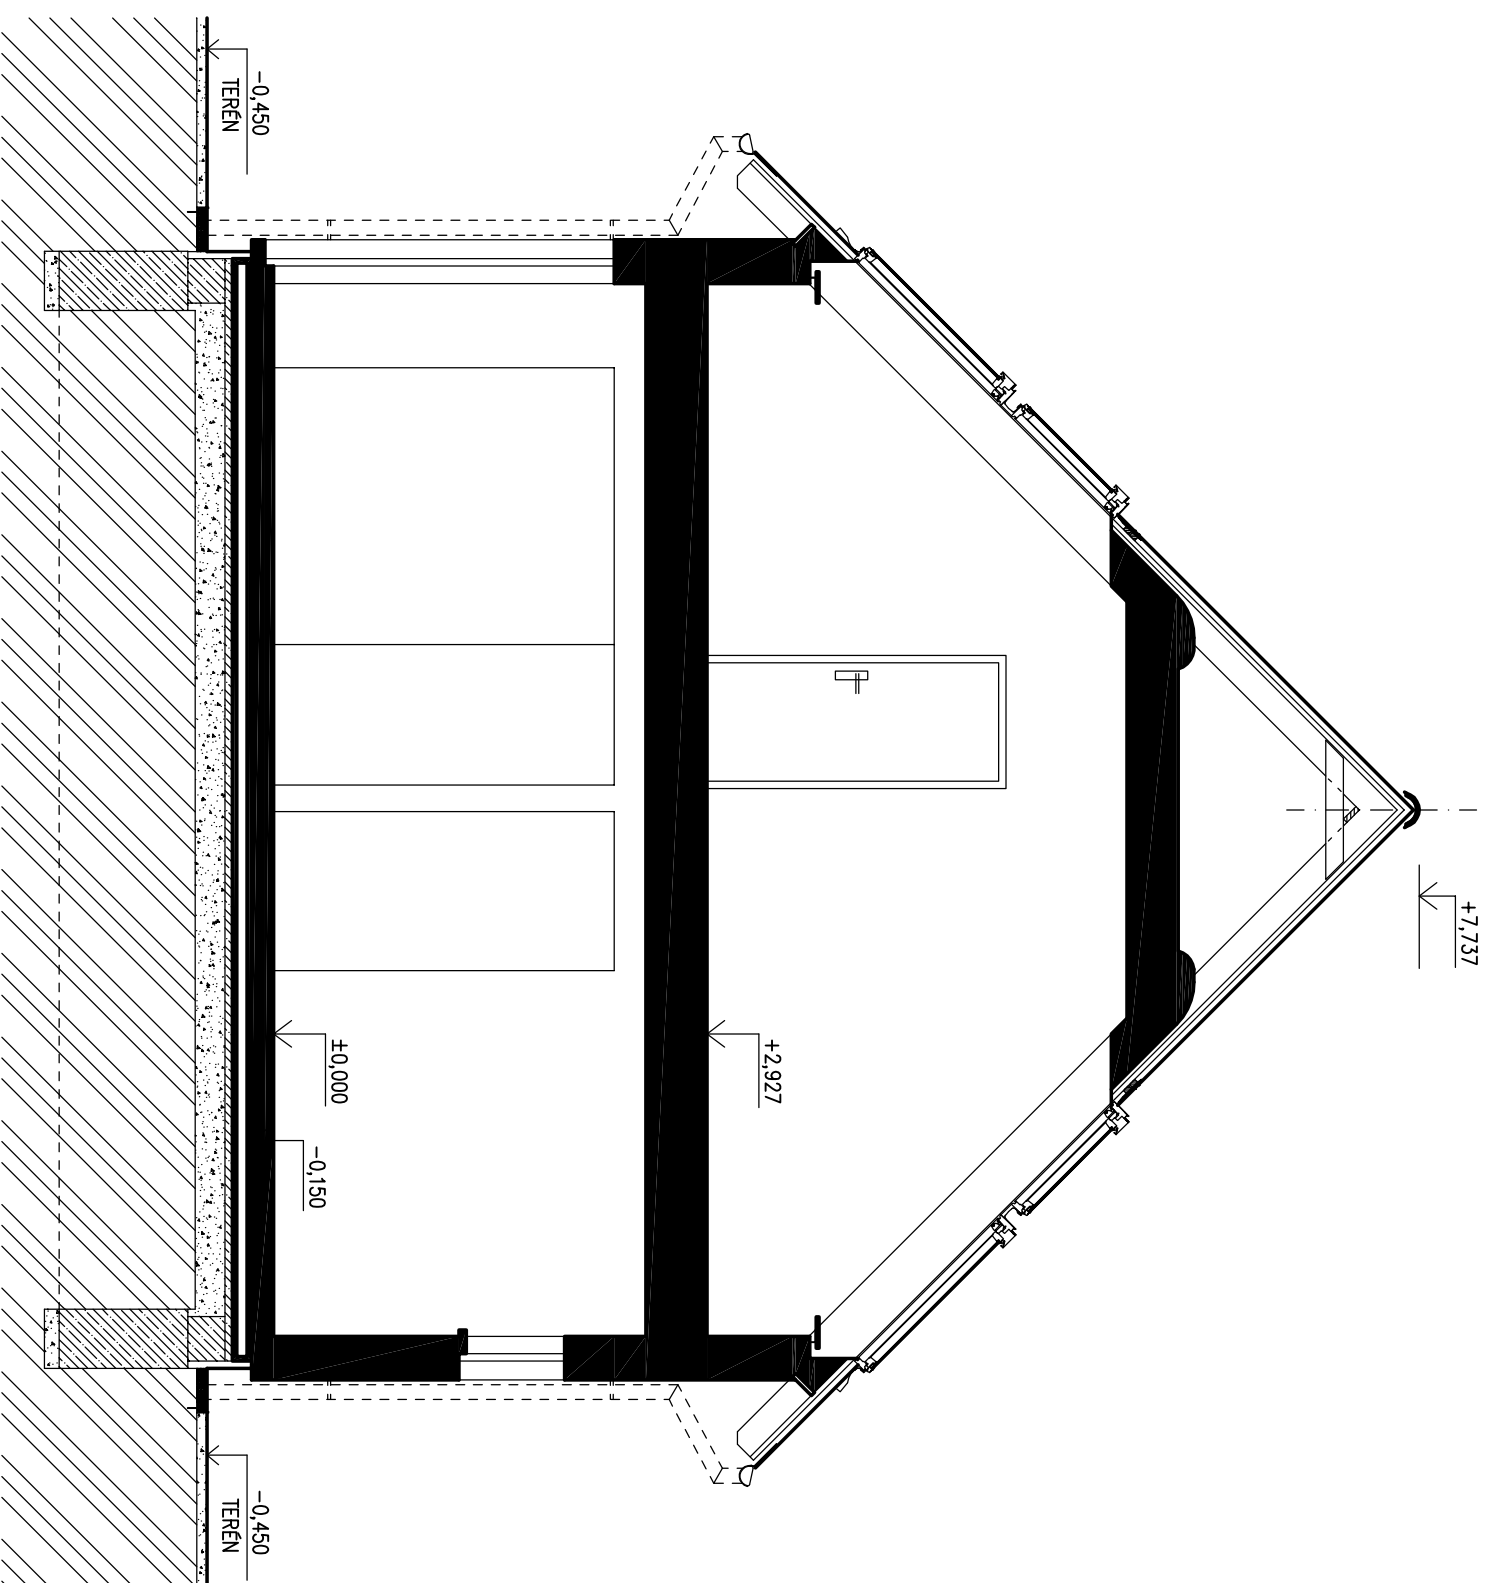

RODINNÝ DŮM

DIMENZE Line 90/45*

(RD BEZ PODSKLEPENÍ)

PŮDORYS PŘÍZEMÍ

M 1:50

LEGENDA MÍSTNOSTÍ :

ČÍSLO	ÚČEL MÍSTNOSTI	PLOCHA m ²	
101	ZADVEŘÍ	5,11	5,11
102	KOUPELNA, WC	4,23	4,23
103	TECHNICKÁ MÍSTNOST	2,95	2,95
104	KUCHYŇ	11,52	11,52
105	HALA, JIDELNA	18,08	16,35
106	OBÝVACÍ POKOJ	27,97	27,97
	OBÝTNÁ PLOCHA :		44,32
	PŘÍSLUŠENSTVÍ :		23,81
	UŽITKOVÁ PLOCHA :		68,13
	CELKOVÁ PLOCHA (PDLAHOVÁ) :		69,86

RODINNÝ DŮM

DIMENZE Line 90/45°

(RD BEZ PODSKLEPENÍ)

PŮDORYS PODKROVÍ

M 1:50

LEGENDA MÍSTNOSTÍ :

ČÍSLO ÚČEL MÍSTNOSTI

PLOCHA m²

POHLED ZAHRADNÍ

POHLED LEVÝ

RODINNÝ DŮM
DIMENZE Line 90/45°
(RD BEZ PODSKLEPENÍ)

POHLEDY M 1:100

POHLED ULIČNÍ

POHLED PRAVÝ

RODINNÝ DŮM

DIMENZE Line 90/45

(RD BEZ PODSKLEPENÍ)

ŘEZ A-A
M 1:50

SPODNÍ STAVBA
DODÁVKA ODBĚRATELE