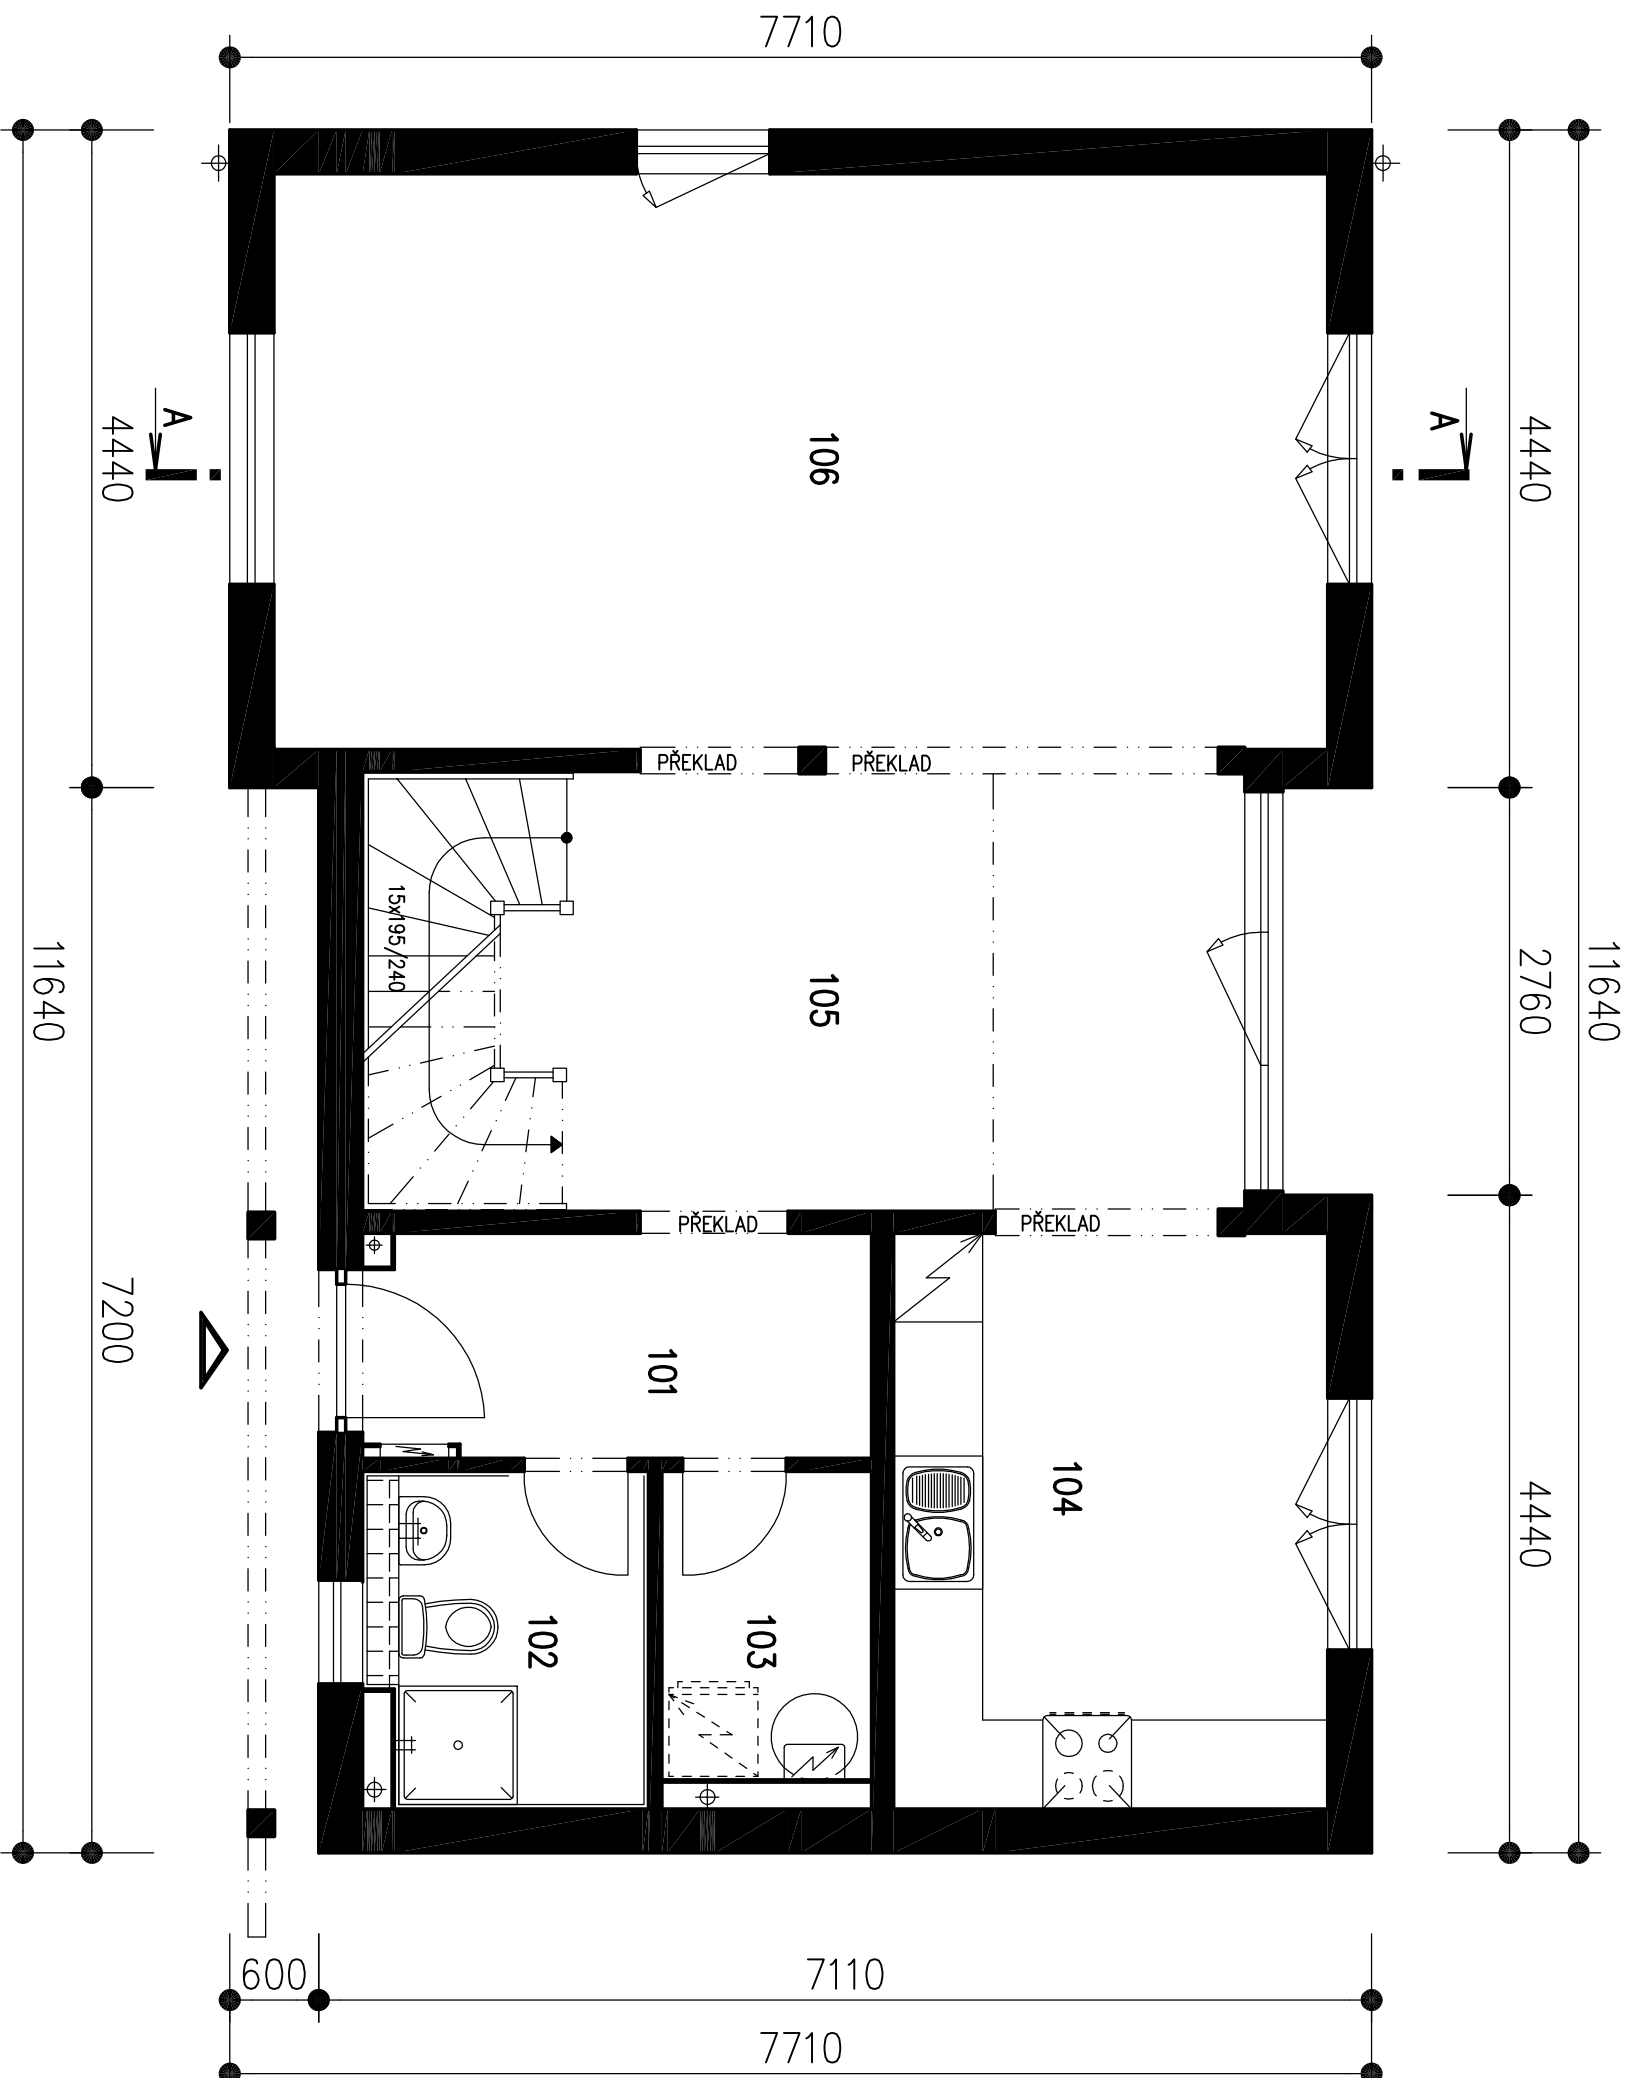

RODINNÝ DŮM

DIMENZE Line 90/45*

(RD BEZ PODSKLEPENÍ)

PŮDORYS PŘÍZEMÍ

M 1:50

LEGENDA MÍSTNOSTÍ :

ČÍSLO	ÚČEL MÍSTNOSTI	PLOCHA m ²	
101	ZADVEŘÍ	5,11	5,11
102	KOUPELNA, WC	4,23	4,23
103	TECHNICKÁ MÍSTNOST	2,95	2,95
104	KUCHYŇ	11,52	11,52
105	HALA, JIDELNA	18,08	16,35
106	OBÝVACÍ POKOJ	27,97	27,97
	OBÝTNÁ PLOCHA :		44,32
	PŘÍSLUŠENSTVÍ :		23,81
	UŽITKOVÁ PLOCHA :		68,13
	CELKOVÁ PLOCHA (PDLAHOVÁ) :		69,86

RODINNÝ DŮM

DIMENZE Line 90/45°

(RD BEZ PODSKLEPENÍ)

PŮDORYS PODKROVÍ

M 1:50

LEGENDA MÍSTNOSTÍ :

ČÍSLO ÚČEL MÍSTNOSTI

PLOCHA m²

201 GALERIE, SCHODIŠTĚ

8,52 8,52

202 KOUPELNA, WC

10,71 8,46

203 POKOJ

13,67 11,29

204 POKOJ

27,70 22,93

POHLED ZAHRADNÍ

POHLED LEVÝ

RODINNÝ DŮM
DIMENZE Line 90/45°
(RD BEZ PODSKLEPENÍ)

POHLEDY M 1:100

POHLED ULIČNÍ

POHLED PRAVÝ

RODINNÝ DŮM

DIMENZE Line 90/45