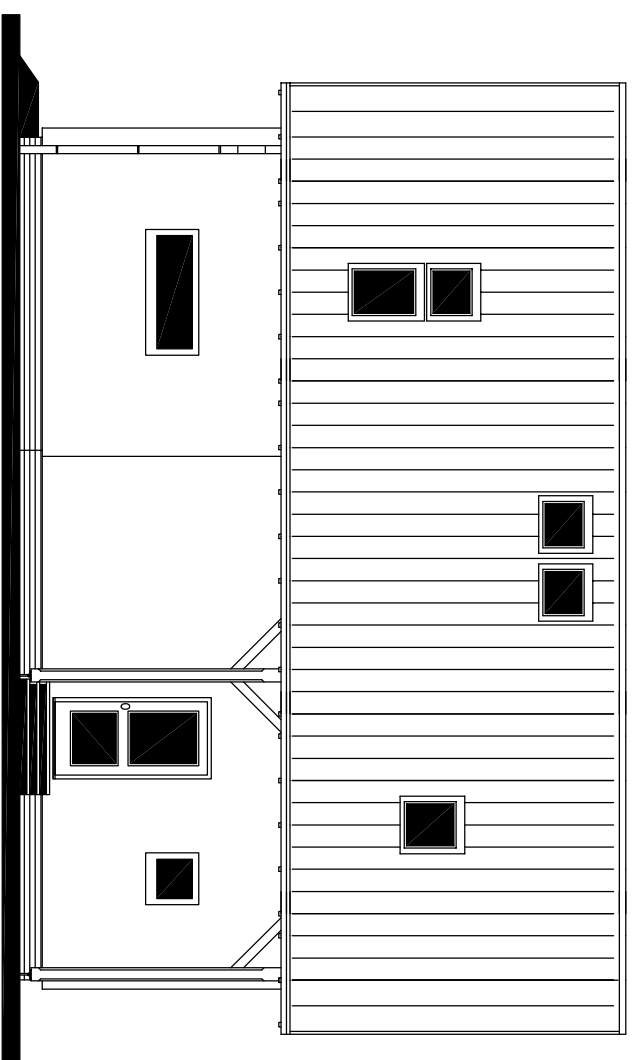

RODINNÝ DŮM

DIMENZE Line 90/45°

(RD BEZ PODSKLEPENÍ)

PŮDORYS PODKROVÍ

M 1:50

LEGENDA MÍSTNOSTÍ :

ČÍSLO ÚČEL MÍSTNOSTI

PLOCHA m²

POHLED ZAHRADNÍ

POHLED LEVÝ

RODINNÝ DŮM
DIMENZE Line 90/45°
(RD BEZ PODSKLEPENÍ)

POHLEDY M 1:100

POHLED ULIČNÍ

POHLED PRAVÝ

RODINNÝ DŮM

DIMENZE Line 90/45

(RD BEZ PODSKLEPENÍ)

ŘEZ A-A
M 1:50

SPODNÍ STAVBA
DODÁVKA ODBĚRATELE