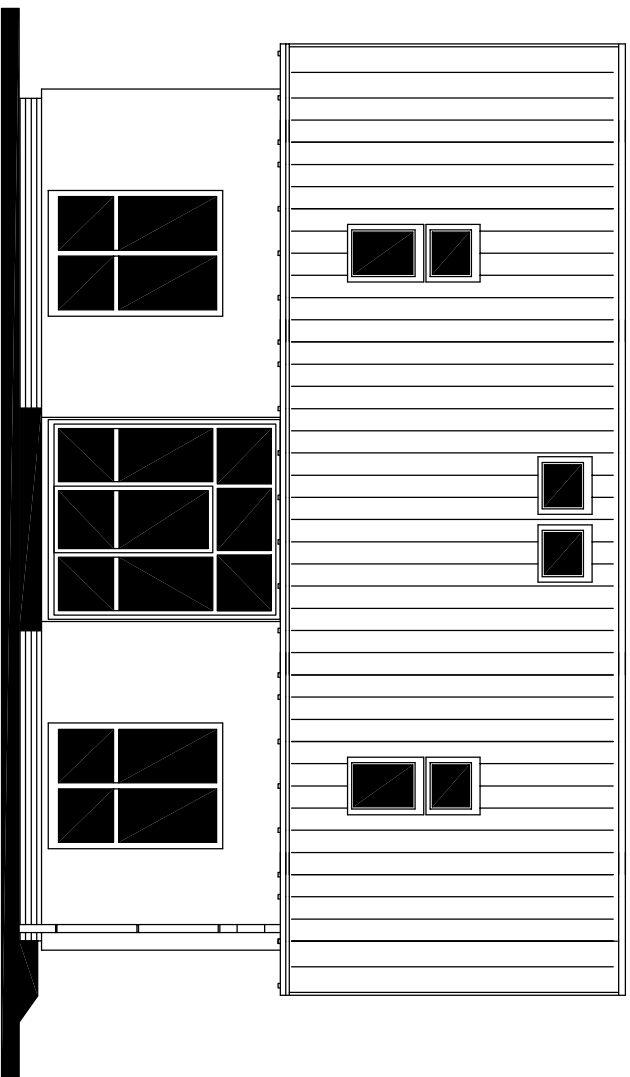

RODINNÝ DŮM

DIMENZE Line 90/45°

(RD BEZ PODSKLEPENÍ)

PŮDORYS PODKROVÍ

M 1:50

LEGENDA MÍSTNOSTÍ :

ČÍSLO ÚČEL MÍSTNOSTI

PLOCHA m²

OBYTNÁ PLOCHA :

34,22

PŘÍSLUŠENSTVÍ :

16,98

UŽÍTKOVÁ PLOCHA :

51,20

CELKOVÁ PLOCHA (PODLAHOVÁ) :

60,60

POHLED ZAHRADNÍ

POHLED LEVÝ

RODINNÝ DŮM
DIMENZE Line 90/45°
(RD BEZ PODSKLEPENÍ)

POHLEDY M 1:100

POHLED ULIČNÍ

POHLED PRAVÝ

RODINNÝ DŮM

DIMENZE Line 90/45

(RD BEZ PODSKLEPENÍ)

ŘEZ A-A
M 1:50

SPODNÍ STAVBA
DODÁVKA ODBĚRATELE