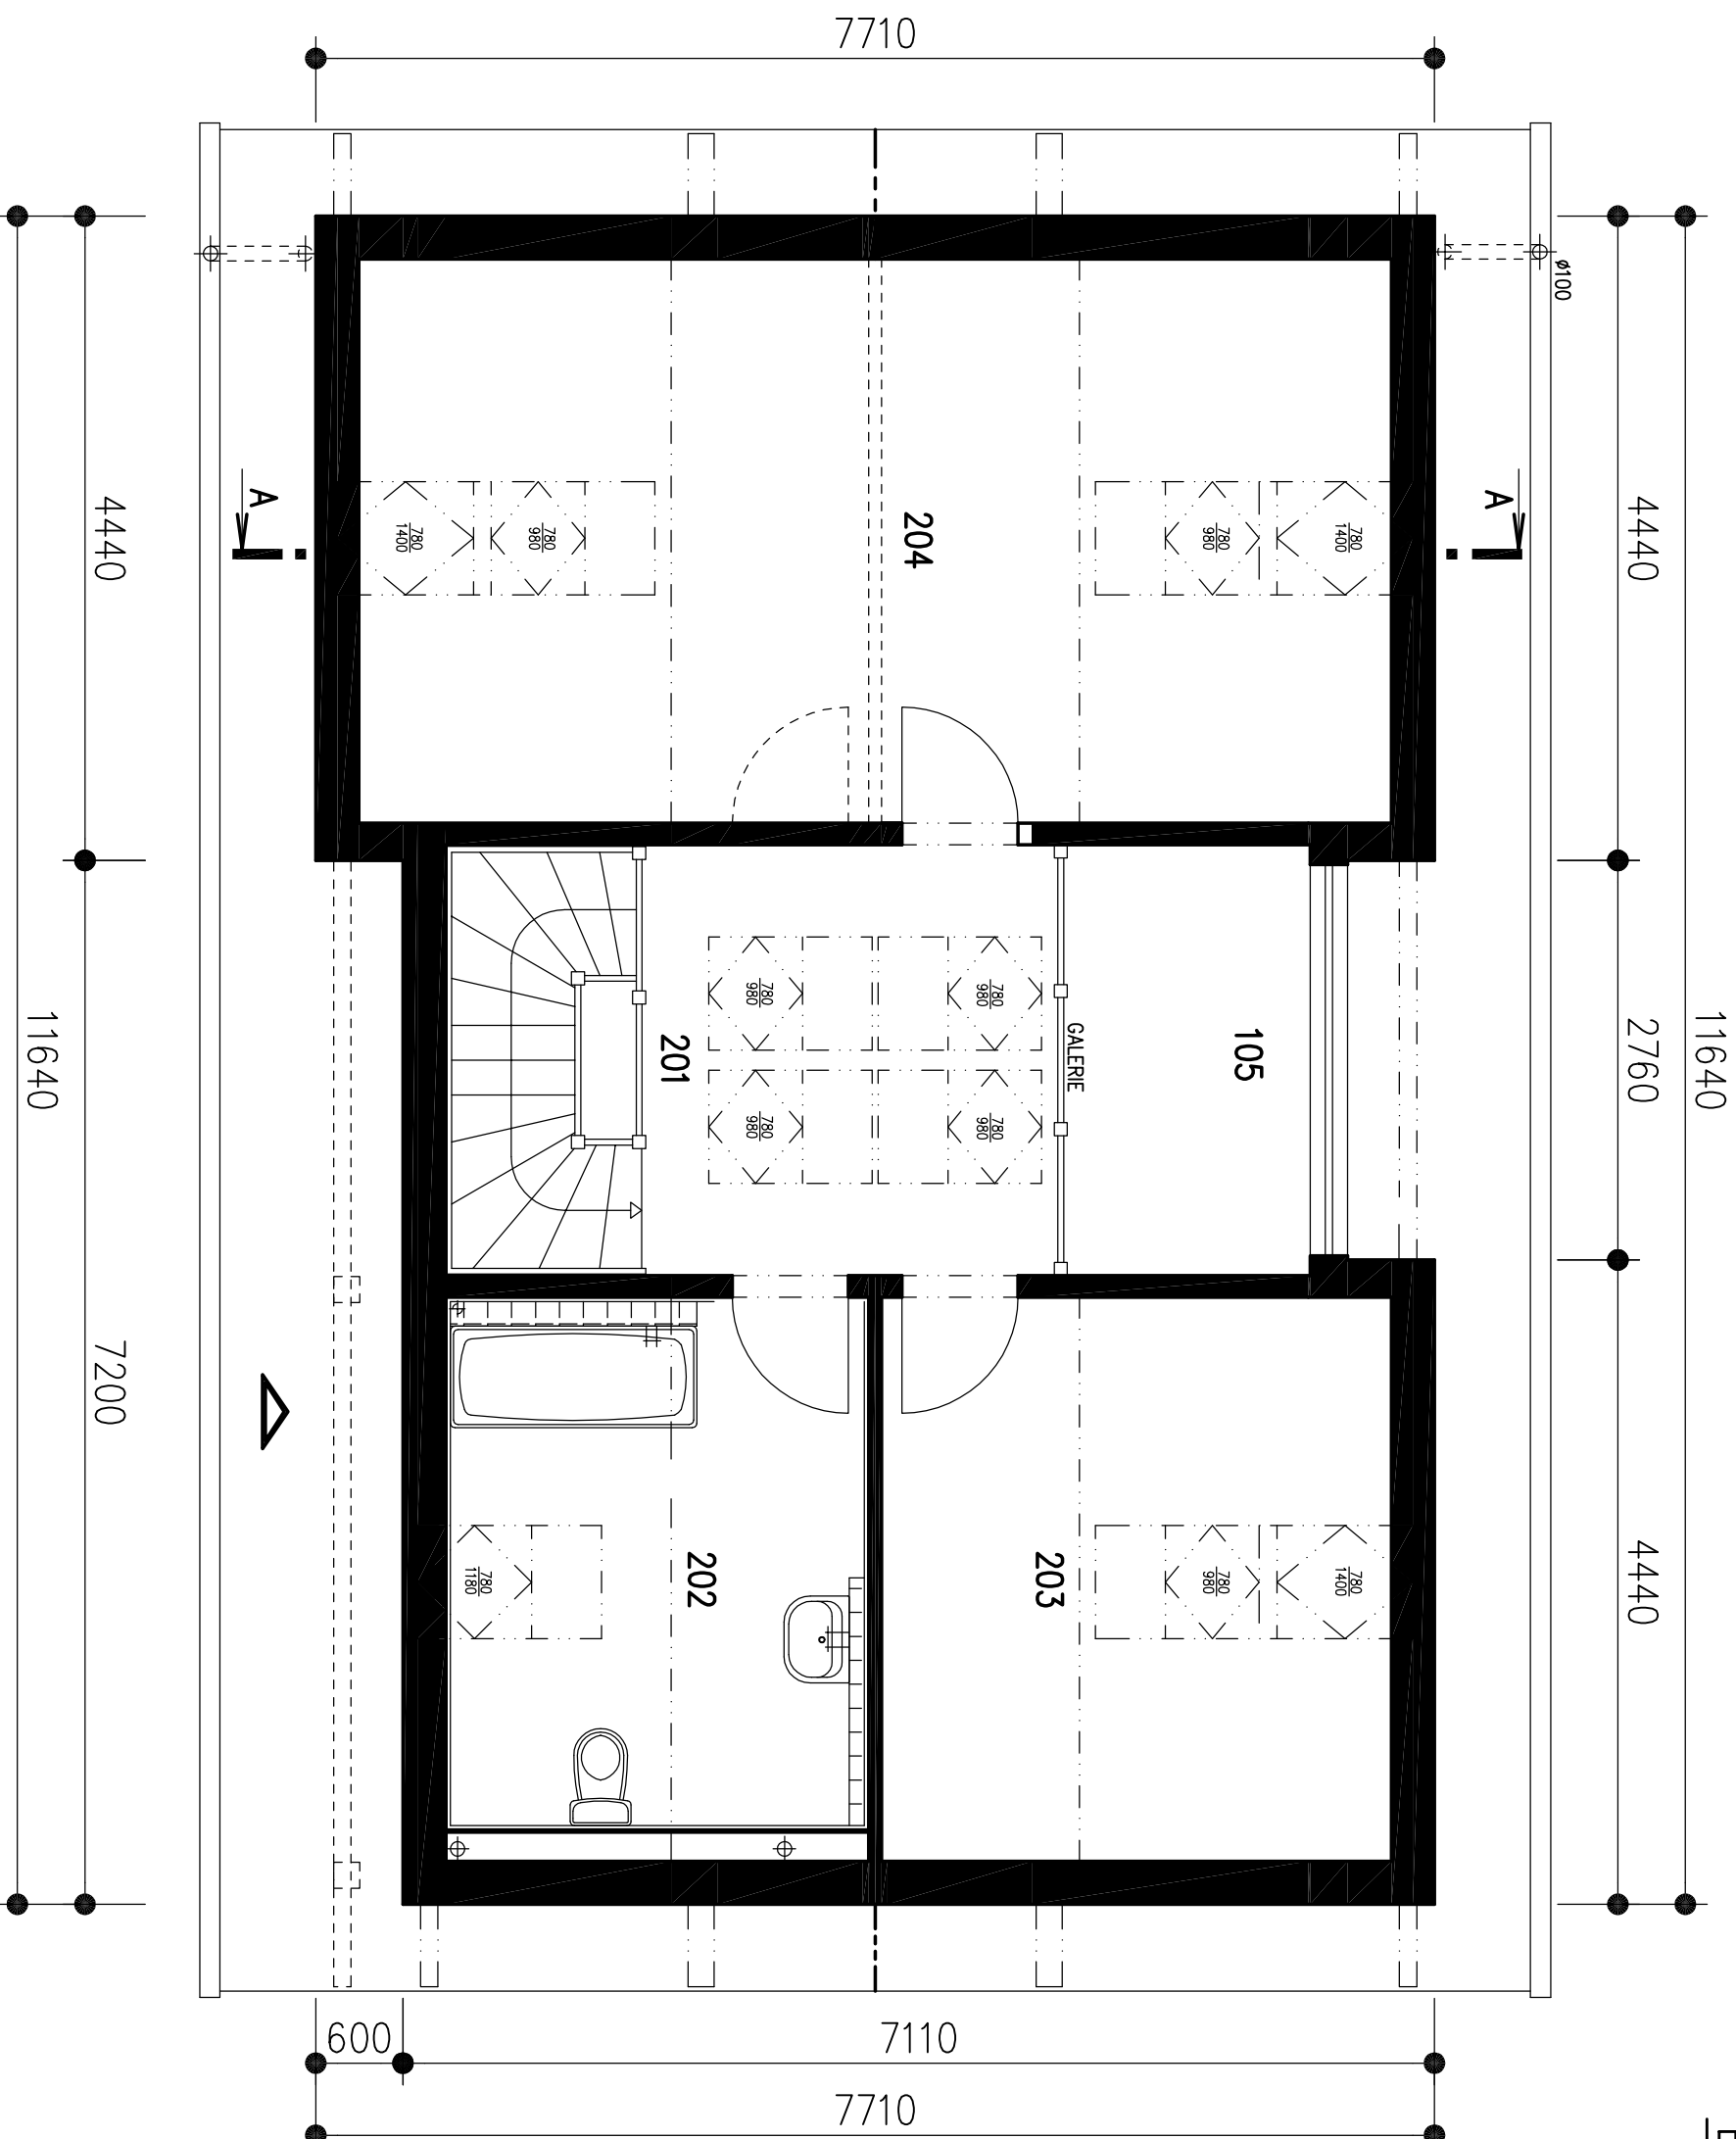

RODINNÝ DŮM

DIMENZE Line 90/45*

(RD BEZ PODSKLEPENÍ)

PŮDORYS PŘÍZEMÍ

M 1:50

LEGENDA MÍSTNOSTÍ :

ČÍSLO	ÚČEL MÍSTNOSTI	PLOCHA m ²	
101	ZADVEŘÍ	5,11	5,11
102	KOUPELNA, WC	4,23	4,23
103	TECHNICKÁ MÍSTNOST	2,95	2,95
104	KUCHYŇ	11,52	11,52
105	HALA, JIDELNA	18,08	16,35
106	OBÝVACÍ POKOJ	27,97	27,97
	OBÝTNÁ PLOCHA :		44,32
	PŘÍSLUŠENSTVÍ :		23,81
	UŽITKOVÁ PLOCHA :		68,13
	CELKOVÁ PLOCHA (PDLAHOVÁ) :		69,86

RODINNÝ DŮM

DIMENZE Line 90/45°

(RD BEZ PODSKLEPENÍ)

PŮDORYS PODKROVÍ

M 1:50

LEGENDA MÍSTNOSTÍ :

ČÍSLO ÚČEL MÍSTNOSTI

PLOCHA m²

201 GALERIE, SCHODIŠTĚ

8,52 8,52

202 KOUPELNA, WC

10,71 8,46

203 POKOJ

13,67 11,29

204 POKOJ

27,70 22,93

POHLED ZAHRADNÍ

POHLED LEVÝ

RODINNÝ DŮM
DIMENZE Line 90/45°
(RD BEZ PODSKLEPENÍ)

POHLEDY M 1:100

POHLED ULIČNÍ

POHLED PRAVÝ

RODINNÝ DŮM

DIMENZE Line 90/45