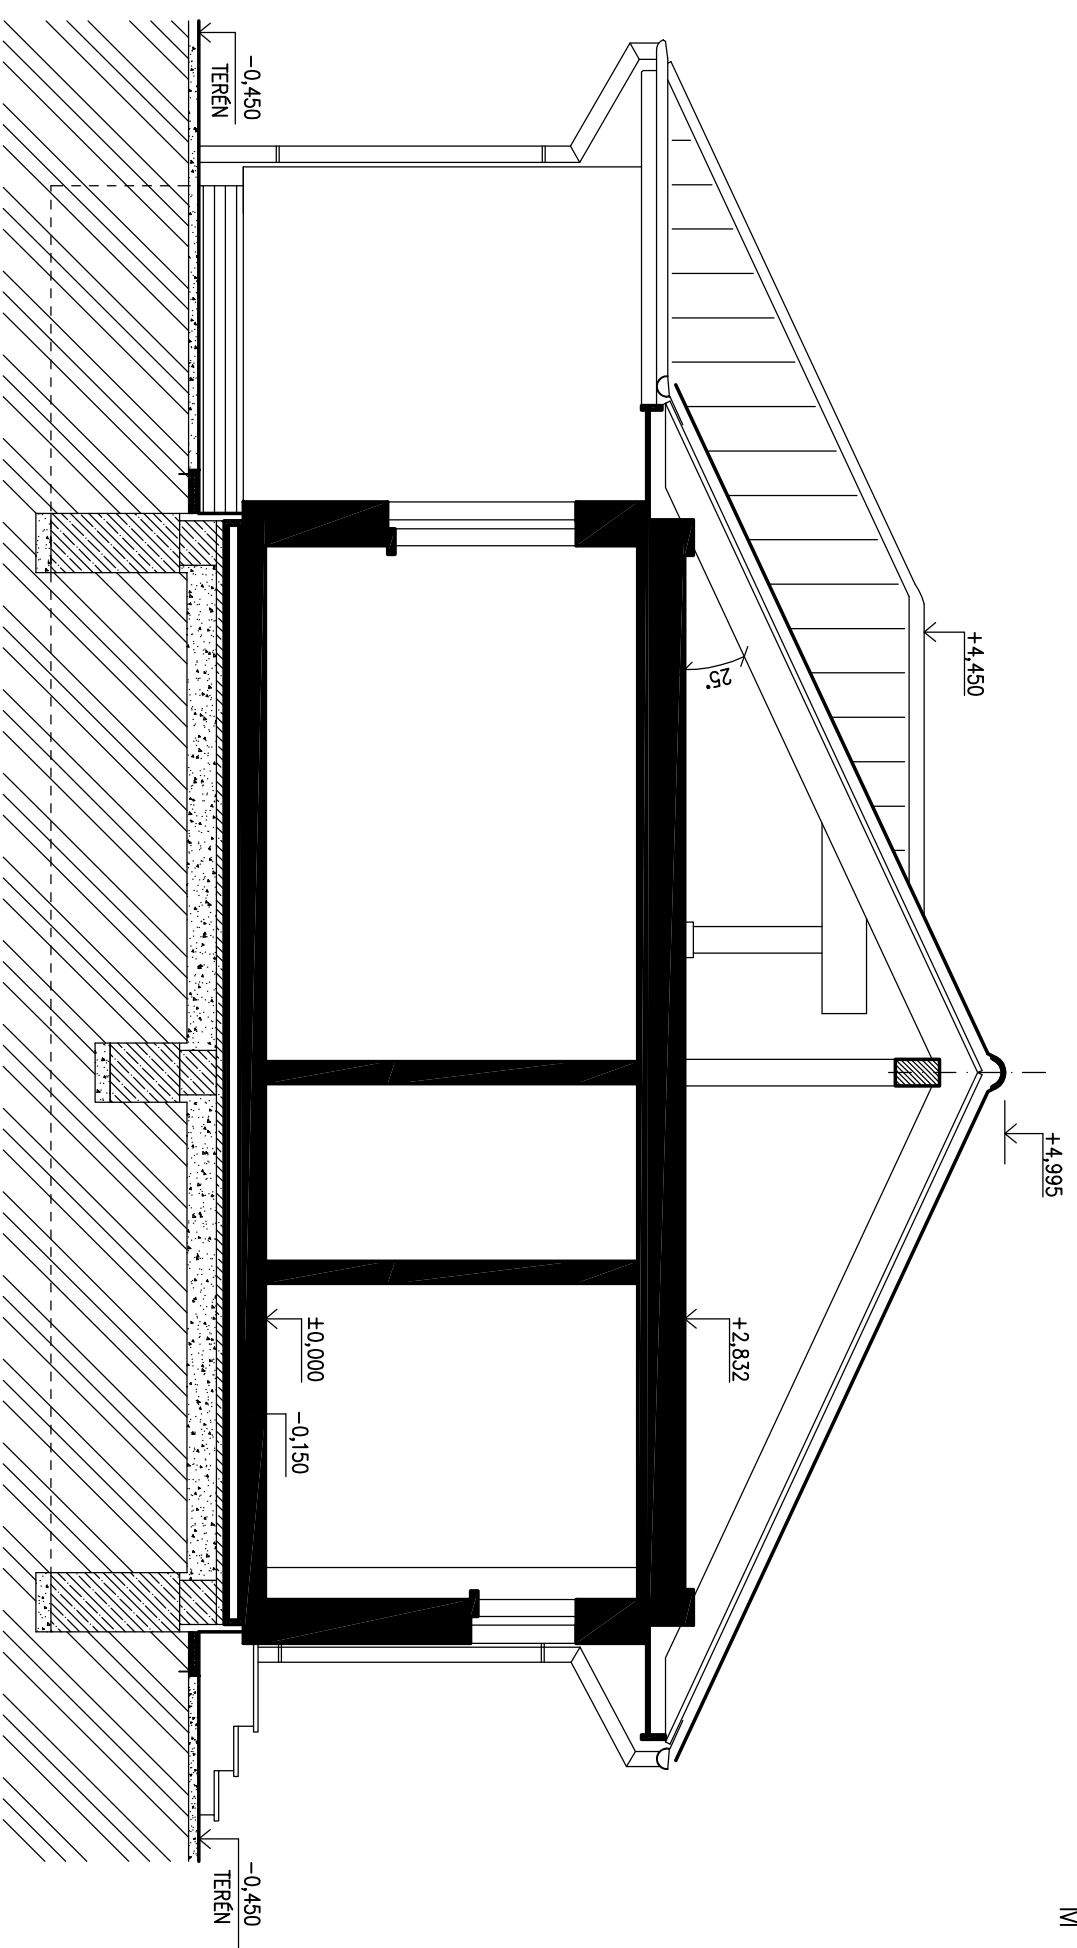

RODINNÝ DOMEK

LARGO 107/25.

(RD BEZ PODSKLEPENÍ)

PŮDORYS PŘÍZEMÍ

M 1:50

LEGENDA MÍSTNOSTI :	ČÍSLO	ÚČEL MÍSTNOSTI	PLOCHA m ²
101	ZADVĚŘÍ	4,93	
102	CHODBA	8,04	
103	KOUPELNA, WC	6,04	
104	WC	2,31	
105	TECHNICKÁ MÍSTNOST	3,60	
106	OBÝVACÍ POKOJ	27,39	
107	KUCHYŇSKÝ KOUT	6,49	
108	POKOJ	9,46	
109	LOŽNICE	12,02	
110	POKOJ	10,12	
OBYTNÁ PLOCHA :			58,99
PŘÍSLUŠENSTVÍ :			31,41
UŽITKOVÁ PLOCHA :			90,40
CELKOVÁ PLOCHA (PDLAHOVÁ) :			90,40
ZASTAVĚNÁ PLOCHA			108,88

RODINNÝ DOMEK

LARGO 107/25

(RD BEZ PODSKLEPENÍ)

POHLED ZAHRADNÍ

POHLED LEVÝ

POHLED ULIČNÍ

POHLED PRAVÝ

POHLEDY M 1:100

RODINNÝ DOMEK

LARGO 107/25

(RD BEZ PODSKLEPENÍ)

ŘEZ A-A

M 1:50

SPODNÍ STAVBA
DODÁVKA ODBĚRATELE

|

└