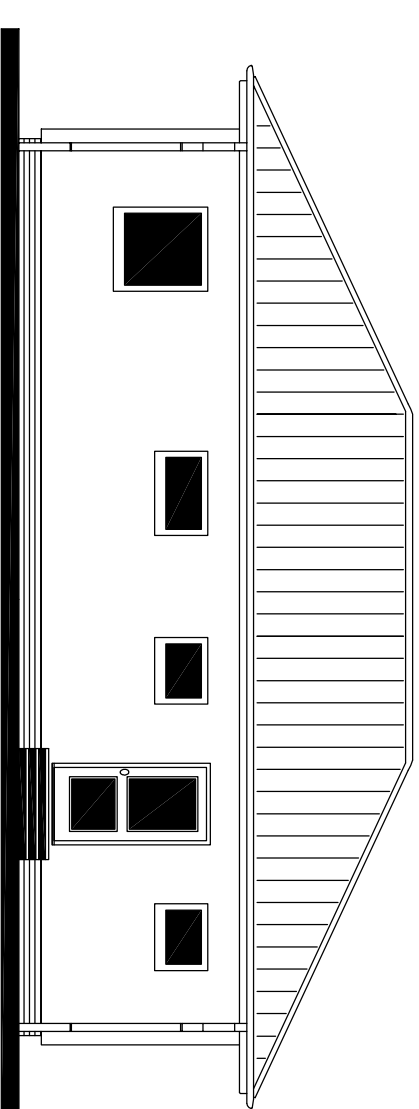

RODINNÝ DOMEK

LARGO 107/25.

(RD BEZ PODSKLEPENÍ)

PŮDORYS PŘÍZEMÍ

M 1:50

LEGENDA MÍSTNOSTI :	ČÍSLO	ÚČEL MÍSTNOSTI	PLOCHA m ²
101	ZADVĚŘÍ	4,93	
102	CHODBA	8,04	
103	KOUPELNA, WC	6,04	
104	WC	2,31	
105	TECHNICKÁ MÍSTNOST	3,60	
106	OBÝVACÍ POKOJ	27,39	
107	KUCHYŇSKÝ KOUT	6,49	
108	POKOJ	9,46	
109	LOŽNICE	12,02	
110	POKOJ	10,12	
OBYTNÁ PLOCHA :			58,99
PŘÍSLUŠENSTVÍ :			31,41
UŽITKOVÁ PLOCHA :			90,40
CELKOVÁ PLOCHA (PDLAHOVÁ) :			90,40
ZASTAVĚNÁ PLOCHA			108,88

RODINNÝ DOMEK

LARGO 107/25

(RD BEZ PODSKLEPENÍ)

POHLED ZAHRADNÍ

POHLED LEVÝ

POHLED ULIČNÍ

POHLED PRAVÝ

POHLEDY M 1:100

RODINNÝ DOMEK

LARGO 107/25

(RD BEZ PODSKLEPENÍ)

ŘEZ A-A

M 1:50

SPODNÍ STAVBA
DODÁVKA ODBĚRATELE

|

└