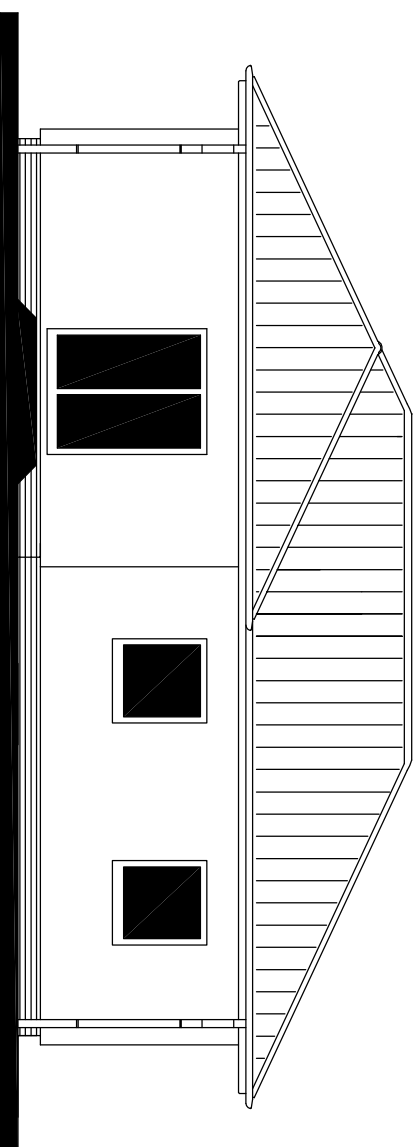

RODINNÝ DOMEK

LARGO 107/25.

(RD BEZ PODSKLEPENÍ)

PŮDORYS PŘÍZEMÍ

M 1:50

LEGENDA MÍSTNOSTI :	ČÍSLO	ÚČEL MÍSTNOSTI	PLOCHA m ²
101	ZADVĚŘÍ	4,93	
102	CHODBA	8,04	
103	KOUPELNA, WC	6,04	
104	WC	2,31	
105	TECHNICKÁ MÍSTNOST	3,60	
106	OBÝVACÍ POKOJ	27,39	
107	KUCHYŇSKÝ KOUT	6,49	
108	POKOJ	9,46	
109	LOŽNICE	12,02	
110	POKOJ	10,12	
OBYTNÁ PLOCHA :			58,99
PŘÍSLUŠENSTVÍ :			31,41
UŽITKOVÁ PLOCHA :			90,40
CELKOVÁ PLOCHA (PDLAHOVÁ) :			90,40
ZASTAVĚNÁ PLOCHA			108,88

RODINNÝ DOMEK

LARGO 107/25

(RD BEZ PODSKLEPENÍ)

POHLED ZAHRADNÍ

POHLED LEVÝ

POHLED ULIČNÍ

POHLED PRAVÝ

POHLEDY M 1:100

RODINNÝ DOMEK

LARGO 107/25

(RD BEZ PODSKLEPENÍ)

ŘEZ A-A

M 1:50

SPODNÍ STAVBA
DODÁVKA ODBĚRATELE

|

└